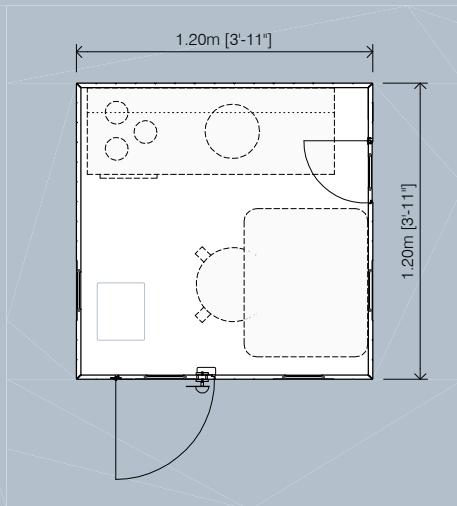

### Características técnicas:

- Fachadas de madera contrachapada de abedul, con acabado natural y lasure al agua y protección UV.
  - Cantos biselados, y protegidos de la intemperieam.
  - Aperturas: Dispone de puerta con maneta de diseño y protección de dedos en zona de bisagra, una ventana praticable, y dos ventanas fijas. Todo en metacrilato de seguridad.
  - Previsión eléctrica bajo pavimento, registrable desde el interior.
- Peso: 115 kg.