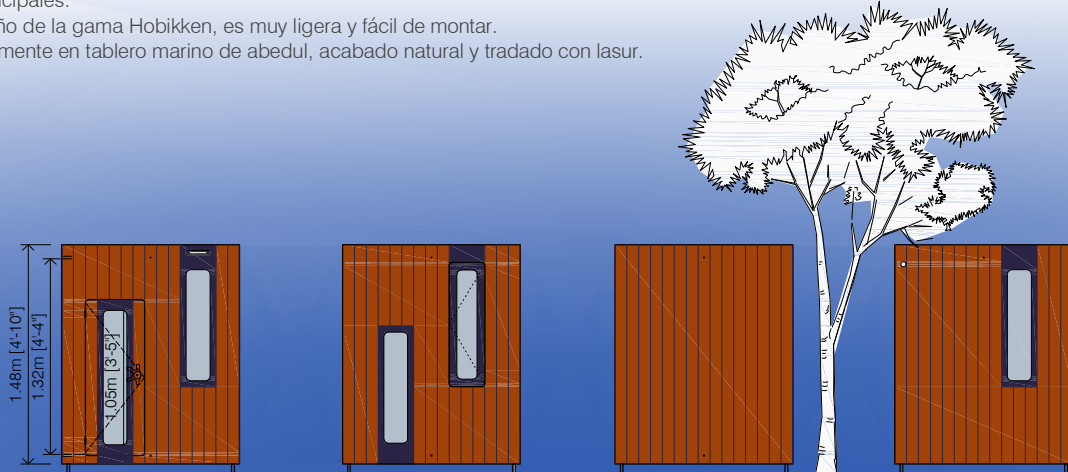

## Hobikken Mini

Esta caista de madera está inspirada en la arquitectura nórdica, con predominio de los colores cálidos y tonos rojizos y oscuros. Ideal para pequeños jardines, donde la madera será la protagonista.

### Características principales:

- El modelo pequeño de la gama Hobikken, es muy ligera y fácil de montar.
- Realizada íntegramente en tablero marino de abedul, acabado natural y tratado con lasur.

### Características técnicas:

- Fachadas de madera contrachapada de abedul, con acabado natural y lasure al agua y protección UV.
  - Cantos biselados, y protegidos de la intemperieam.
  - Aperturas: Dispone de puerta con maneta de diseño y protección de dedos en zona de bisagra, una ventana praticable, y dos ventanas fijas. Todo en metacrilato de seguridad.
  - Previsión eléctrica bajo pavimento, registrable desde el interior.
- Peso: 115 kg.